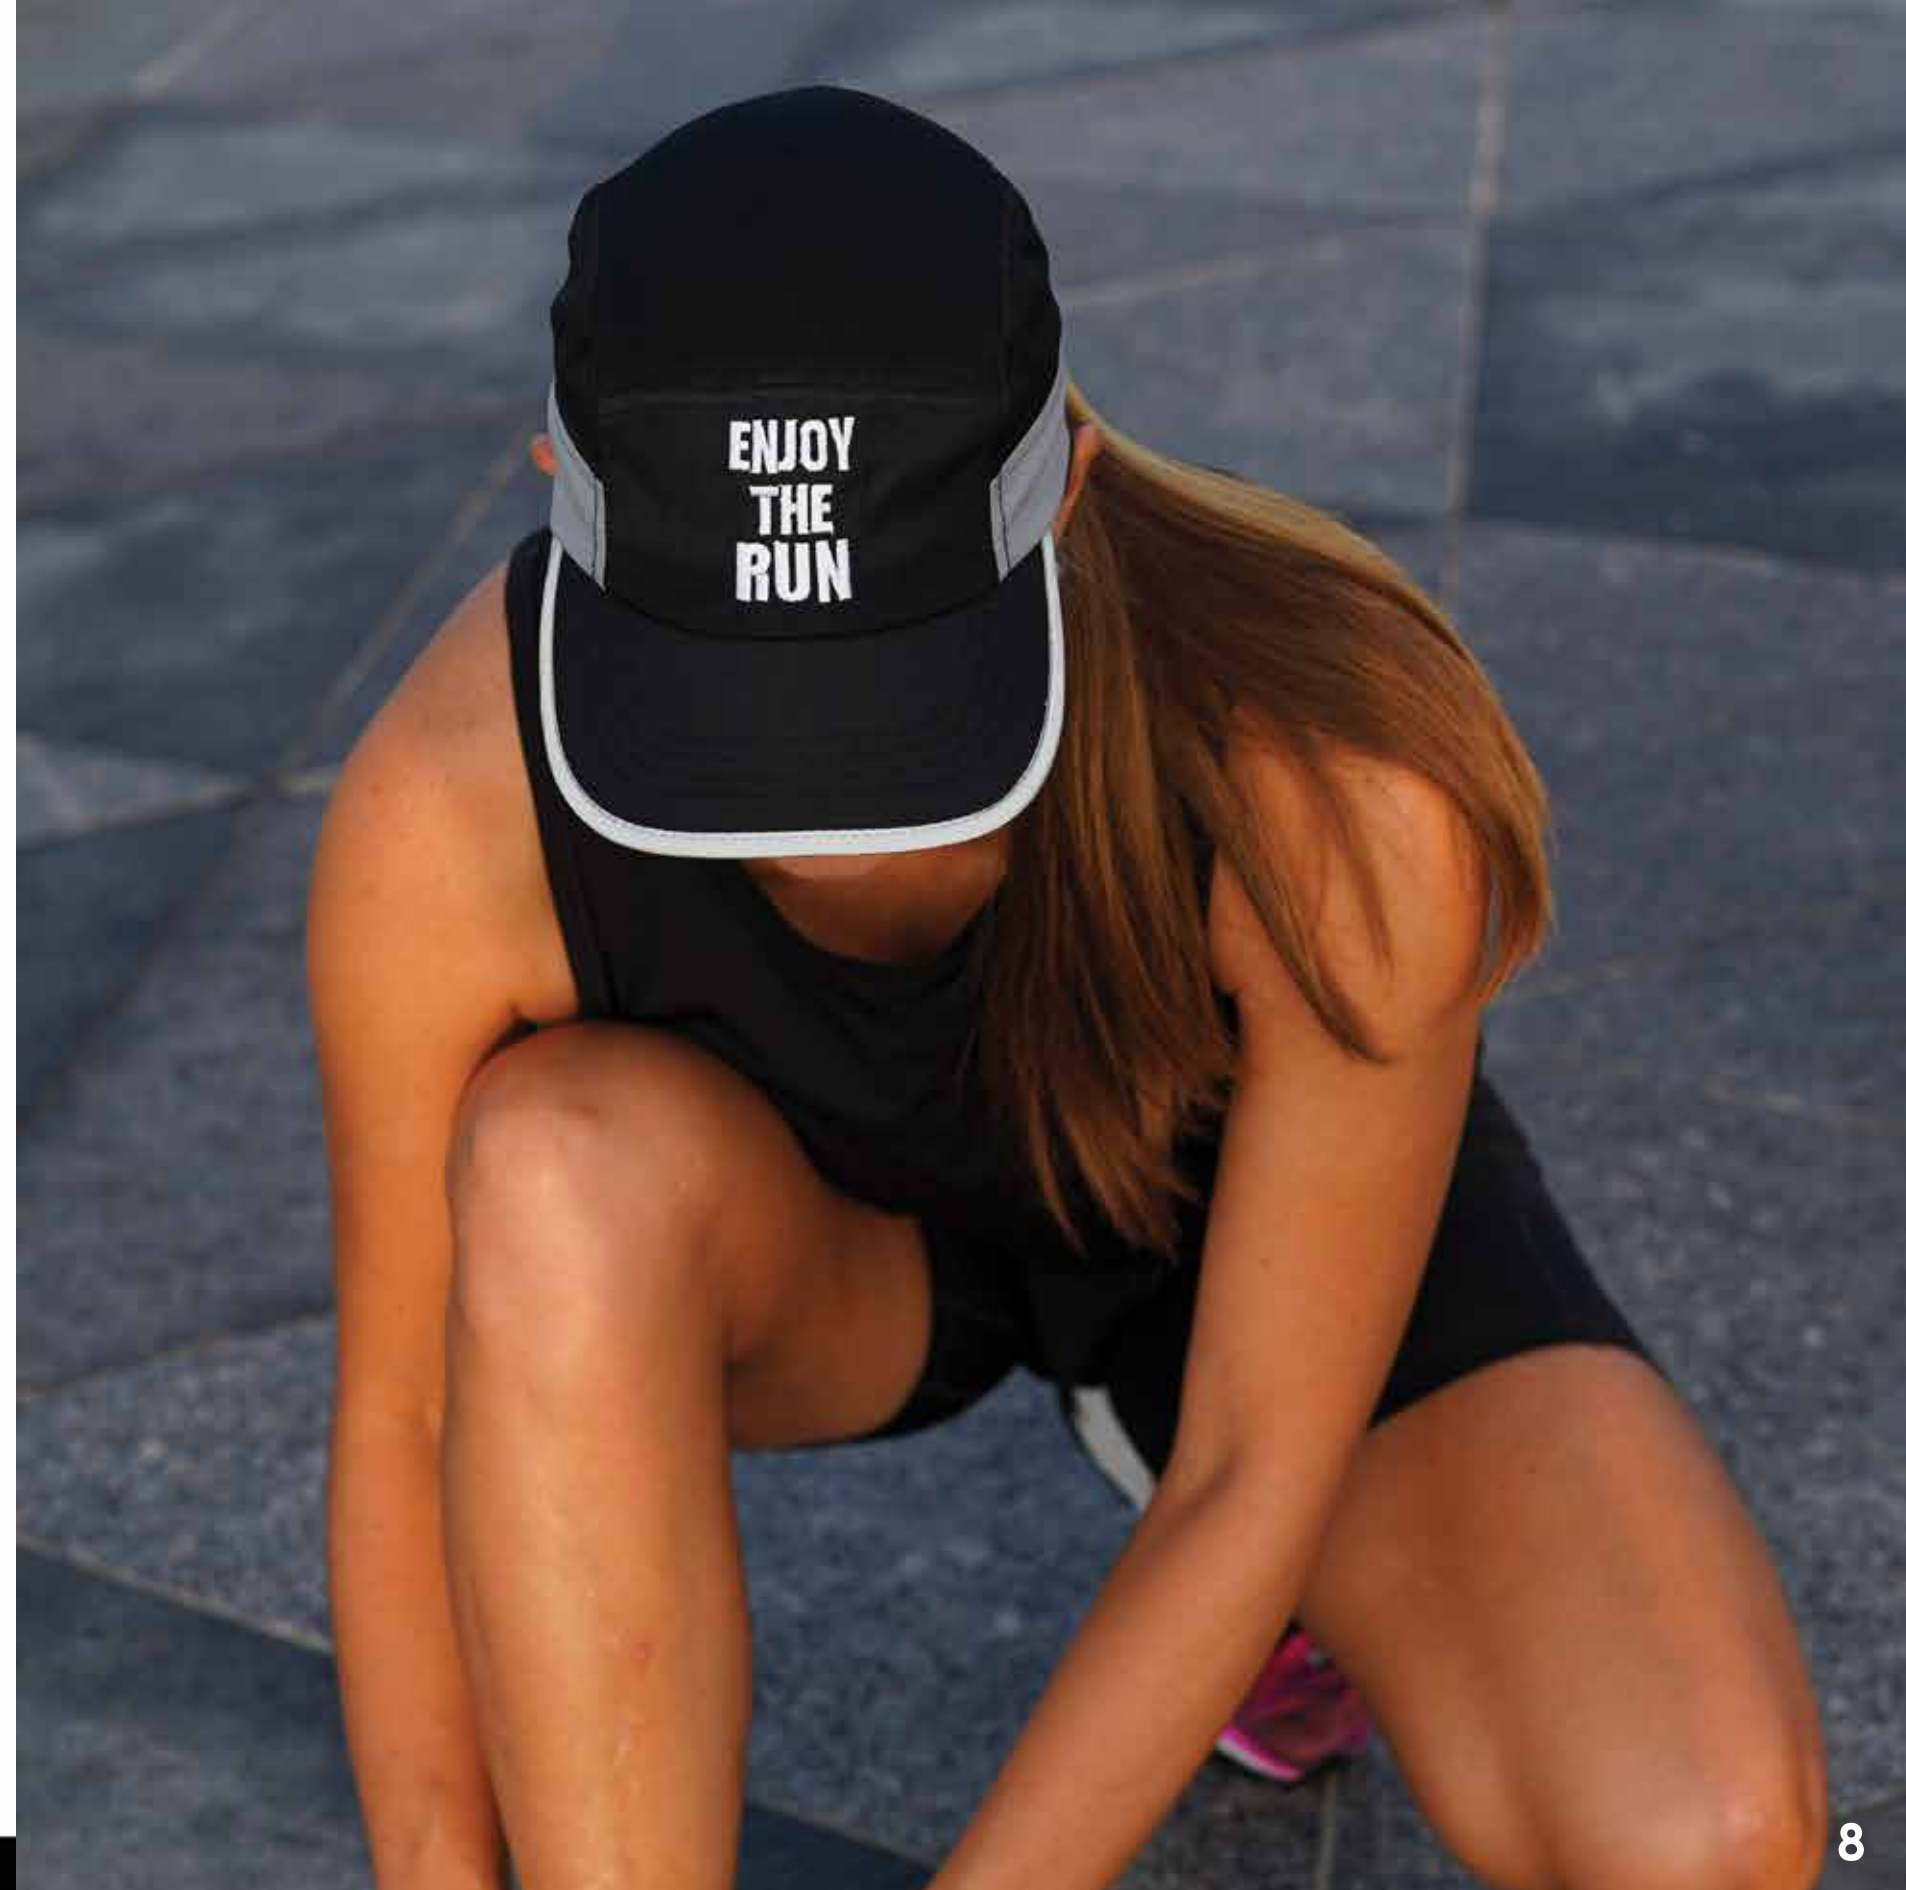

Red

Black

GORRA TRUCKER SPORT

Composición
100% Poliéster
Talla / Unitala
Paneles / 6
Visor / Curvo

White

Black

6089M SNAPBACK VISERA PLANA

Composición
80% Acrílico / 20% Lana
Talla / Unitalla
Paneles / 6
Visor / Plano